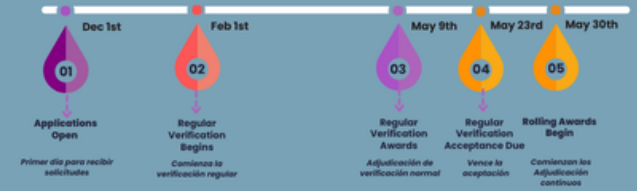

HOPE FOR THE FUTURE TUITION SUPPORT | ASISTENCIA FINANCIERA
Application and Notification Timeline
Horario del proceso del solicitud y notificación

Early Verification Timeline

Regular Verification Timeline